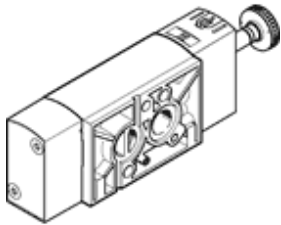

Разпределител Festo електромагнитен 2.5-10 bar, 1/4" и NAMUR присъединяване, 1250 л/мин, VSNC-FC-M52-MD-G14-F8

Белег	Стойност
Разпределителна функция	5/2 или 3/2 конвертируем
Тип на задействане	електрически
монтажна ширина	32 mm
Стандартен номинален дебит	1,250 l/min
Работно налягане	2.5 ... 10 bar
Конструкция	Плунжерен
Тип на ресет	механична пружина
Разрешение	с UL us - Recognized (OL)
Отдел издаващ сертификати	DNVGL-TAA000011J
Функция-изходящ въздух	дроселируем
Принцип на уплътняване	мек
Монтажна позиция	по избор
Отговаря на стандарта	VDI/VDE 3845 (NAMUR)
Ръчно задействане	с фиксация избутващ
Тип управление	с предуправление
Зхранване с управляващ (пилотен) въздух	вътрешно
Посока на протичане	неревърсивен
Overlap	Positive overlap
Дисплей за сигналните статуси	с принадлежности
b-стойност	0.4
C-стойност	5.2 l/sbar
Стандартен номинален дебит, изходящ въздух 4→3	110 l/min
Време за превключване, изключено	48 ms
Време за превключване, включено	11 ms
Продължителност на включване	100 %
Характеристика на бобината	Моля, уверете се, че сте поръчали соленоидната бобина отделно
Работна среда	Съгстен въздух по ISO 8573-1:2010 [7:4:4]
Забележка за работната и пилотната среди	Възможен е режим на работа със смазване (изисква се за целия оставащ експлоатационен период)
Клас на корозионна устойчивост КВК	2 - Умерена корозия под напрежение
Температура на средата	-20 ... 60 °C
Температура на околната среда	-20 ... 60 °C
Тегло на продукта	335 g
Тип на закрепване	с проходен отвор
Извод към атмосфера	несвързан
Пневматичен извод 1	G1/4
Пневматичен извод 2	NAMUR присъединяване
Пневматичен извод 3	G1/4
Пневматичен извод 4	NAMUR присъединяване
Пневматичен извод 5	G1/4
Материал-забележка	RoHS konform
Material seals	NBR
Material housing	Алуминиева сплав
Material screws	високолегирана стомана, неръждаема