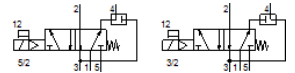

Разпределител Festo електромагнитен 2.5-10 bar, 1/4" и NAMUR присъединяване, 1250 л/мин, VSNC-FC-M52-MD-G14-F8

Белег	Стойност
Разпределителна функция	5/2 или 3/2 конвертируем
Тип на задействане	електрически
монтажна ширина	32 mm
Стандартен номинален дебит	1,250 l/min
Работно налягане	2.5 ... 10 bar
Конструкция	Плунжерен
Тип на ресет	механична пружина
Разрешение	с UL us - Recognized (OL)
Отдел издаващ сертификати	DNVGL-TAA000011J
Функция-изходящ въздух	дроселируем
Принцип на уплътняване	мек
Монтажна позиция	по избор
Отговаря на стандарта	VDI/VDE 3845 (NAMUR)
Ръчно задействане	с фиксация избутващ
Тип управление	с предуправление
Зхранване с управляващ (пилотен) въздух	вътрешно
Посока на протичане	неревърсивен
Overlap	Positive overlap
Дисплей за сигналните статуси	с принадлежности
b-стойност	0.4
C-стойност	5.2 l/sbar
Стандартен номинален дебит, изходящ въздух 4→3	110 l/min
Време за превключване, изключено	48 ms
Време за превключване, включено	11 ms
Продължителност на включване	100 %
Характеристика на бобината	Моля, уверете се, че сте поръчали соленоидната бобина отделно
Работна среда	Съгстен въздух по ISO 8573-1:2010 [7:4:4]
Забележка за работната и пилотната среди	Възможен е режим на работа със смазване (изисква се за целия оставащ експлоатационен период)
Клас на корозионна устойчивост КВК	2 - Умерена корозия под напрежение
Температура на средата	-20 ... 60 °C
Температура на околната среда	-20 ... 60 °C
Тегло на продукта	335 g
Тип на закрепване	с проходен отвор
Извод към атмосфера	несвързан
Пневматичен извод 1	G1/4
Пневматичен извод 2	NAMUR присъединяване
Пневматичен извод 3	G1/4
Пневматичен извод 4	NAMUR присъединяване
Пневматичен извод 5	G1/4
Материал-забележка	RoHS konform
Material seals	NBR
Material housing	Алуминиева сплав
Material screws	високолегирана стомана, неръждаема